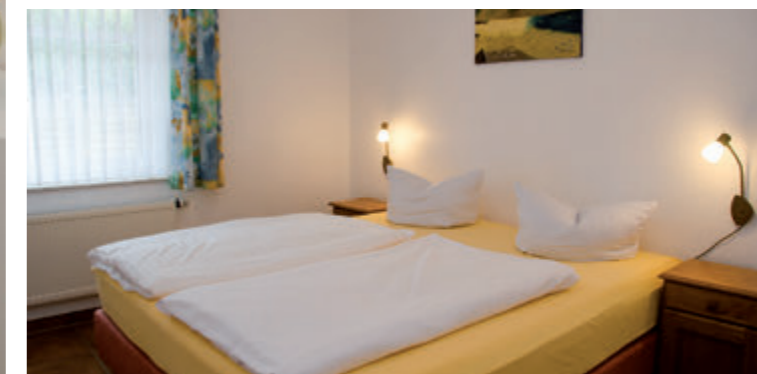

**HERZLICH
WILLKOMMEN**

HERZLICH WILLKOMMEN

im Hotel Garni. Mit unseren geräumigen Zimmern und reichhaltigem Frühstücksbuffet möchten wir Ihnen einen angenehmen Aufenthalt in zentraler Lage von Carolinensiel bereiten. In nur wenigen Geh-Minuten erreichen Sie den Strand von Harlesiel und die Nordsee.

Ihre Familie Blischke und Team

Schöne Aussicht

Jedes Einzel- und Doppelzimmer mit großem Balkon.

Kostenfrei Parken

Kostenlose Parkplätze direkt vor dem Hotel.

Frühstücksraum

Täglich servieren wir Ihnen ein reichhaltiges Frühstücksbuffet in unserem Frühstücksraum.

Einzel- und Doppelzimmer

Unsere komfortablen Zimmer sind mit einer gemütlichen Sitzecke, sowie einem großzügigen Balkon ausgestattet.

- ✓ Großes Doppelbett (1,80 x 2,00 m)
- ✓ Bad mit Dusche und WC
- ✓ Flachbildfernseher
- ✓ Balkon mit Sitzgelegenheit
- ✓ Kostenloser Safe
- ✓ Fön und Kosmetikspiegel